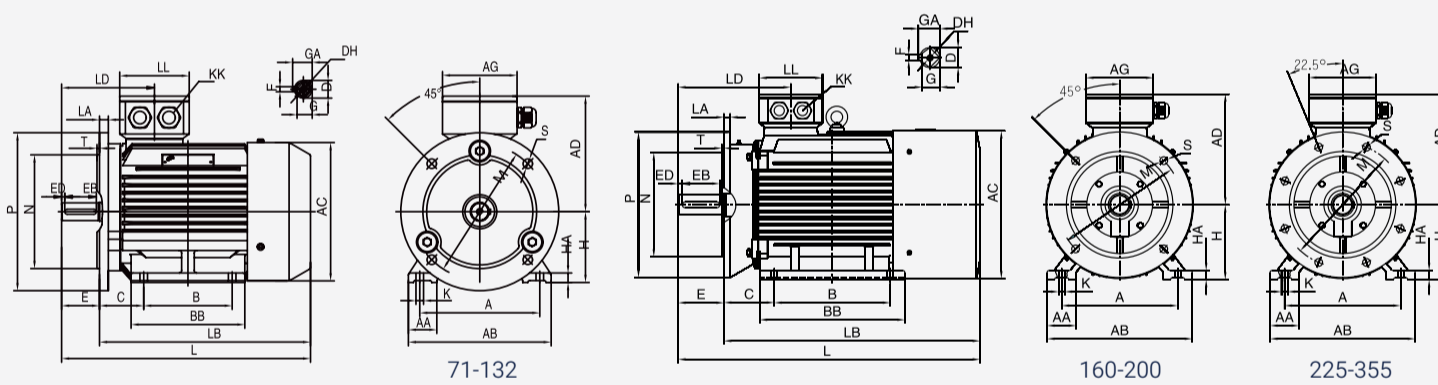

IMB3 H63-355

Installation	Frame Size	A	AA	AB	AC	AD	AG	B	BB	C	D	DH	E	EB	ED	F	G	GA	H	HA	K	KK	L	LD	LL
IMB3	280M	457	85	542	547	387	248	419	536	190	65	M20X42	140	125	7.5	18	58	69	280	35	4 -φ 24	2-M63X1.5	1033	355.5	218

IMB5 H63-355

Installation	Frame Size	AC	AD	AG	D	DH	E	EB	ED	F	G	GA	HD	KK	L	LA	LB	LD	LL	M	N	P	S	T
IMB5	280M	547	387	248	65	M20X42	140	125	7.5	18	58	69	662	2-M63X1.5	1033	22	893	355.5	218	500	450	550	18.5	5

IMB35 H63-355

Installation	Frame Size	A	AA	AB	AC	AD	AG	B	BB	C	D	DH	E	EB	ED	F									
		G	GA	H	HA	K	KK	L	LA	LB	LD	LL	M	N	P	S	T								
IMB35	280M	457	85	542	547	387	248	419	536	190	65	M20X42	140	125	7.5	18									
	G	GA	H	HA	K	KK	L	LA	LB	LD	LL	M	N	P	S	T									
		58	69	280	35	4 -φ 24	2-M63X1.5	1033	22	893	355.5	218	500	450	550	18.5	5								

IMV1 H160-355

Installation	Frame Size	AC	AD	AG	D	DH	E	EB	ED	F	G	GA	HD	KK	L	LA	LB	LD	LL	LM	M	N	P	S	T
IMV1	280M	547	387	248	65	M20X42	140	125	7.5	18	58	69	662	2-M63X1.5	1033	22	893	355.5	218	1109	500	450	550	18.5	5