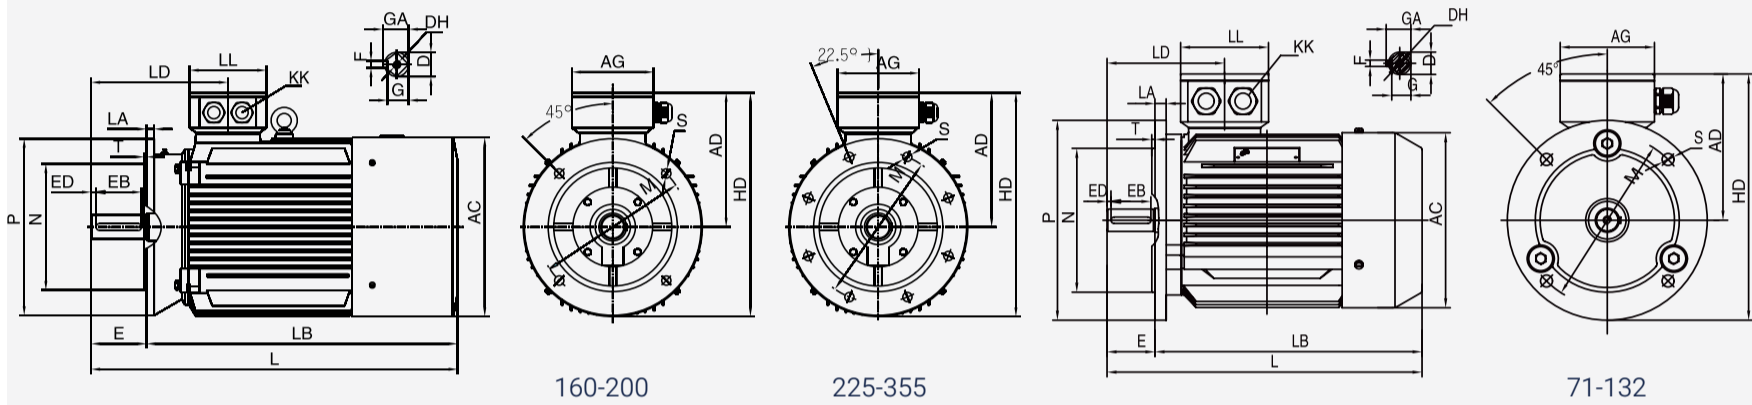

IMB3 H63-355

Installation	Frame Size	A	AA	AB	AC	AD	AG	B	BB	C	D	DH	E	EB	ED	F	G	GA	H	HA	K	KK	L	LD	LL
IMB3	280M	457	85	542	547	387	248	419	536	190	65	M20X42	140	125	7.5	18	58	69	280	35	4 -φ 24	2-M63X1.5	1033	355.5	218

IMB5 H63-355

Installation	Frame Size	AC	AD	AG	D	DH	E	EB	ED	F	G	GA	HD	KK	L	LA	LB	LD	LL	M	N	P	S	T
IMB5	280M	547	387	248	65	M20X42	140	125	7.5	18	58	69	662	2-M63X1.5	1033	22	893	355.5	218	500	450	550	18.5	5

IMB35 H63-355

Installation	Frame Size	A	AA	AB	AC	AD	AG	B	BB	C	D	DH	E	EB	ED	F									
		G	GA	H	HA	K	KK	L	LA	LB	LD	LL	M	N	P	S	T								
IMB35	280M	457	85	542	547	387	248	419	536	190	65	M20X42	140	125	7.5	18									
	G	GA	H	HA	K	KK	L	LA	LB	LD	LL	M	N	P	S	T									
		58	69	280	35	4 -φ 24	2-M63X1.5	1033	22	893	355.5	218	500	450	550	18.5	5								

IMV1 H160-355

Installation	Frame Size	AC	AD	AG	D	DH	E	EB	ED	F	G	GA	HD	KK	L	LA	LB	LD	LL	LM	M	N	P	S	T
IMV1	280M	547	387	248	65	M20X42	140	125	7.5	18	58	69	662	2-M63X1.5	1033	22	893	355.5	218	1109	500	450	550	18.5	5