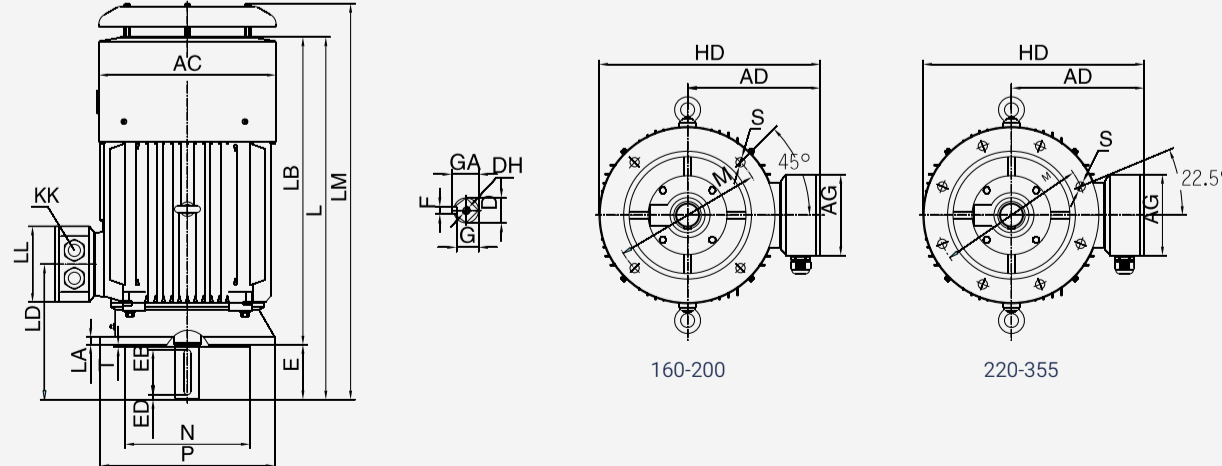

IMB3 H63-355

Installation	Frame Size	A	AA	AB	AC	AD	AG	B	BB	C	D	DH	E	EB	ED	F	G	GA	H	HA	K	KK	L	LD	LL
IMB3	280M	457	85	542	547	387	248	419	536	190	65	M20X42	140	125	7.5	18	58	69	280	35	4 -φ 24	2-M63X1.5	1033	355.5	218

IMB5 H63-355

Installation	Frame Size	AC	AD	AG	D	DH	E	EB	ED	F	G	GA	HD	KK	L	LA	LB	LD	LL	M	N	P	S	T
IMB5	280M	547	387	248	65	M20X42	140	125	7.5	18	58	69	662	2-M63X1.5	1033	22	893	355.5	218	500	450	550	18.5	5

IMB35 H63-355

Installation	Frame Size	A	AA	AB	AC	AD	AG	B	BB	C	D	DH	E	EB	ED	F									
		G	GA	H	HA	K	KK	L	LA	LB	LD	LL	M	N	P	S	T								
IMB35	280M	457	85	542	547	387	248	419	536	190	65	M20X42	140	125	7.5	18									
	G	GA	H	HA	K	KK	L	LA	LB	LD	LL	M	N	P	S	T									
		58	69	280	35	4 -φ 24	2-M63X1.5	1033	22	893	355.5	218	500	450	550	18.5	5								

IMV1 H160-355

Installation	Frame Size	AC	AD	AG	D	DH	E	EB	ED	F	G	GA	HD	KK	L	LA	LB	LD	LL	LM	M	N	P	S	T
IMV1	280M	547	387	248	65	M20X42	140	125	7.5	18	58	69	662	2-M63X1.5	1033	22	893	355.5	218	1109	500	450	550	18.5	5