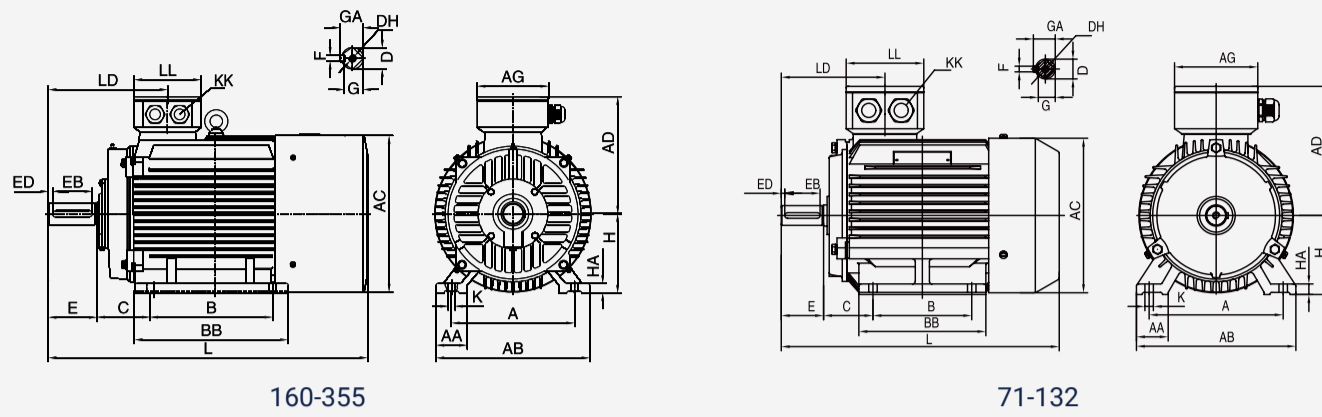

IMB3 H63-355

Installation	Frame Size	A	AA	AB	AC	AD	AG	B	BB	C	D	DH	E	EB	ED	F	G	GA	H	HA	K	KK	L	LD	LL
IMB3	280M	457	85	542	547	387	248	419	536	190	65	M20X42	140	125	7.5	18	58	69	280	35	4 -φ 24	2-M63X1.5	1033	355.5	218

IMB5 H63-355

Installation	Frame Size	AC	AD	AG	D	DH	E	EB	ED	F	G	GA	HD	KK	L	LA	LB	LD	LL	M	N	P	S	T
IMB5	280M	547	387	248	65	M20X42	140	125	7.5	18	58	69	662	2-M63X1.5	1033	22	893	355.5	218	500	450	550	18.5	5

IMB35 H63-355

Installation	Frame Size	A	AA	AB	AC	AD	AG	B	BB	C	D	DH	E	EB	ED	F									
		G	GA	H	HA	K	KK	L	LA	LB	LD	LL	M	N	P	S	T								
IMB35	280M	457	85	542	547	387	248	419	536	190	65	M20X42	140	125	7.5	18									
	G	GA	H	HA	K	KK	L	LA	LB	LD	LL	M	N	P	S	T									
		58	69	280	35	4 -φ 24	2-M63X1.5	1033	22	893	355.5	218	500	450	550	18.5	5								

IMV1 H160-355

Installation	Frame Size	AC	AD	AG	D	DH	E	EB	ED	F	G	GA	HD	KK	L	LA	LB	LD	LL	LM	M	N	P	S	T
IMV1	280M	547	387	248	65	M20X42	140	125	7.5	18	58	69	662	2-M63X1.5	1033	22	893	355.5	218	1109	500	450	550	18.5	5